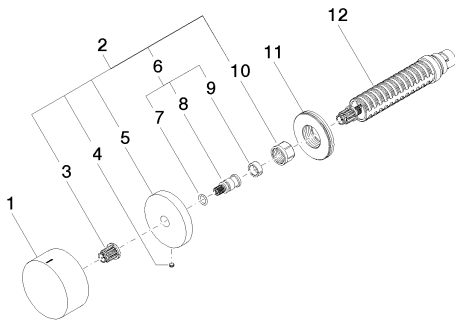

AVAILABLE

35 607 970-90 0010

Rough for volume control 1/2"

Bathtub - CL.1

Volume Control counter-clockwise closing hot 1/2" - polished chrome

Article number: 36 607 742-00

Spare parts list

Number	Item Number	Designation	Number of units
1	09 20 74 021-00	handle (hot)	1
2	04 27 74 004 00-00	rosette	1
3	09 12 12 002 90	fixing cap	1
4	09 31 11 055 90	pin	1
5	09 27 74 004-00	rosette	1
6	04 29 06 020 00-00	spindle	1
7	09 14 10 060 90	seal	1
8	09 29 06 020-00	spindle	1
9	09 14 15 020 90	ring	1
10	09 23 30 023 90	nut	1
11	09 30 01 107 90	sleeve	1
12	90 90 03 142 00 90	top	1